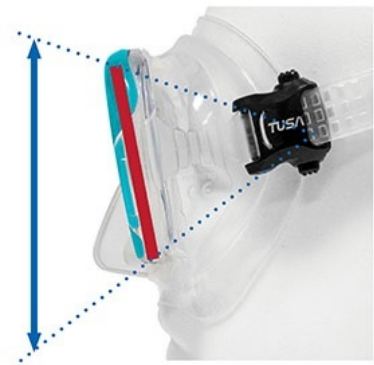

ABC

diveshop

TUSA INTEGA M2004 QB DUIKBRIL

€122,50

Na jaren van onderzoek heeft TUSA een mask skirt ontwikkeld die zich aanpast aan uw gezicht. De 3D SYNQ-pasring past zich aan het gezicht van de gebruiker aan en creëert een afdichting als geen ander masker. Groot of klein, breed of smal, lang of kort, de TUSA Intega heeft u gedekt.

SKU: M2004 QB

Category: [Duikbril](#)

Tag: [Tusa](#)

GALLERY IMAGES

AR

she

PRODUCT DESCRIPTION

Na jaren van onderzoek heeft TUSA een mask skirt ontwikkeld die zich aanpast aan uw gezicht. De 3D SYNQ-pasring past zich aan het gezicht van de gebruiker aan en creëert een afdichting als geen ander masker. Groot of klein, breed of smal, lang of kort, de TUSA Intega heeft u gedekt.

Round Edge Skirt: De siliconen skirt is afgewerkt met afgeronde randen. Dit maakt dat de duikbril erg zacht en prettig aanvoelt op het gezicht (soft fit).

ABC dive shop

ABC

dive shop

TUSA M2004

TUSA M-211

ADDITIONAL INFORMATION