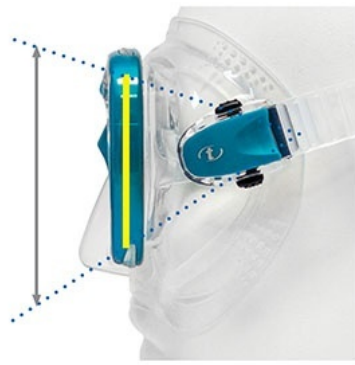

ABC

diveshop

TUSA INTEGA M2004 QB DUIKBRIL

€122,50

Na jaren van onderzoek heeft TUSA een mask skirt ontwikkeld die zich aanpast aan uw gezicht. De 3D SYNQ-pasring past zich aan het gezicht van de gebruiker aan en creëert een afdichting als geen ander masker. Groot of klein, breed of smal, lang of kort, de TUSA Intega heeft u gedekt.

SKU: M2004 QB

Category: [Duikbril](#)

Tag: [Tusa](#)

GALLERY IMAGES

AR

she

PRODUCT DESCRIPTION

Na jaren van onderzoek heeft TUSA een mask skirt ontwikkeld die zich aanpast aan uw gezicht. De 3D SYNQ-pasring past zich aan het gezicht van de gebruiker aan en creëert een afdichting als geen ander masker. Groot of klein, breed of smal, lang of kort, de TUSA Intega heeft u gedekt.

Round Edge Skirt: De siliconen skirt is afgewerkt met afgeronde randen. Dit maakt dat de duikbril erg zacht en prettig aanvoelt op het gezicht (soft fit).

ABC dive shop

ABC

dive shop

TUSA M2004

TUSA M-211

ADDITIONAL INFORMATION