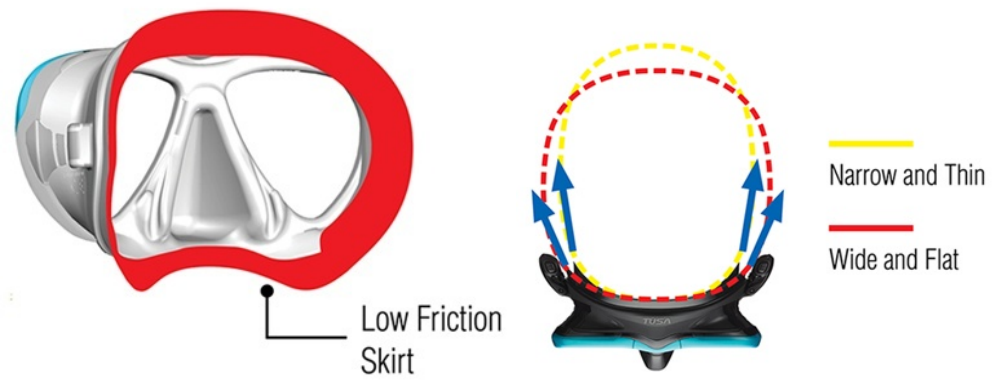

ABC

diveshop

TUSA INTEGA M2004 QB DUIKBRIL

€122,50

Na jaren van onderzoek heeft TUSA een mask skirt ontwikkeld die zich aanpast aan uw gezicht. De 3D SYNQ-pasring past zich aan het gezicht van de gebruiker aan en creëert een afdichting als geen ander masker. Groot of klein, breed of smal, lang of kort, de TUSA Intega heeft u gedekt.

SKU: M2004 QB

Category: [Duikbril](#)

Tag: [Tusa](#)

GALLERY IMAGES

AR

she

PRODUCT DESCRIPTION

Na jaren van onderzoek heeft TUSA een mask skirt ontwikkeld die zich aanpast aan uw gezicht. De 3D SYNQ-pasring past zich aan het gezicht van de gebruiker aan en creëert een afdichting als geen ander masker. Groot of klein, breed of smal, lang of kort, de TUSA Intega heeft u gedekt.

Round Edge Skirt: De siliconen skirt is afgewerkt met afgeronde randen. Dit maakt dat de duikbril erg zacht en prettig aanvoelt op het gezicht (soft fit).

ABC dive shop

ABC

dive shop

TUSA M2004

TUSA M-211

ADDITIONAL INFORMATION