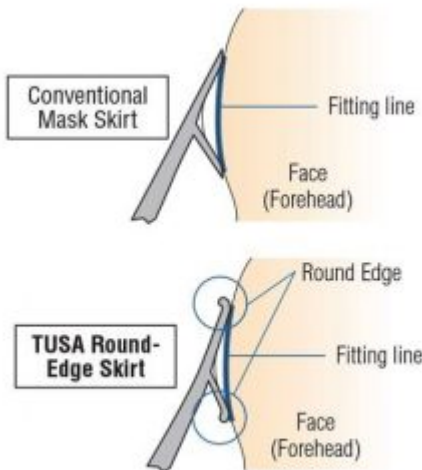

ABC

diveshop

TUSA INTEGA M2004 QB DUIKBRIL

€122,50

Na jaren van onderzoek heeft TUSA een mask skirt ontwikkeld die zich aanpast aan uw gezicht. De 3D SYNQ-pasring past zich aan het gezicht van de gebruiker aan en creëert een afdichting als geen ander masker. Groot of klein, breed of smal, lang of kort, de TUSA Intega heeft u gedekt.

SKU: M2004 QB

Category: [Duikbril](#)

Tag: [Tusa](#)

GALLERY IMAGES

AR

she

PRODUCT DESCRIPTION

Na jaren van onderzoek heeft TUSA een mask skirt ontwikkeld die zich aanpast aan uw gezicht. De 3D SYNQ-pasring past zich aan het gezicht van de gebruiker aan en creëert een afdichting als geen ander masker. Groot of klein, breed of smal, lang of kort, de TUSA Intega heeft u gedekt.

Round Edge Skirt: De siliconen skirt is afgewerkt met afgeronde randen. Dit maakt dat de duikbril erg zacht en prettig aanvoelt op het gezicht (soft fit).

ABC dive shop

ABC

dive shop

TUSA M2004

TUSA M-211

ADDITIONAL INFORMATION