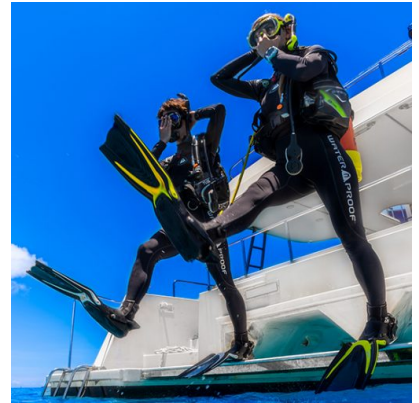

ABC

**TUSA HYFLEX SWITCH SF-0104
DUIKVINNEN**

TUSA HyFlex
SWITCH

€209,00

De Tusa SF0104 Hyflex-switch is voorzien van PuRiMaX "Polyurethane Blade System". Het polyurethaan vinblad geeft een snelle en directe reactie op elke beweging van de duiker. De unieke "Vortex Generator" van Tusa vermindert effectief de weerstand van de vinslag.. De multi-compound footpocket van Tusa verhoogt de krachtoverdracht naar het vinblad. De TUSA Hyflex-switch is uitgerust met verstelbare Universal Bungee Strap voor buitengewoon comfort.

PRODUCT DESCRIPTION

De Tusa SF0104 Hyflex-switch is voorzien van PuRiMaX "Polyurethane Blade System". Het polyurethaan vinblad geeft een snelle en directe reactie op elke beweging van de duiker. De unieke "Vortex Generator" van Tusa vermindert effectief de weerstand van de vinslag.. De multi-compound footpocket van Tusa verhoogt de krachtoverdracht naar het vinblad. De TUSA Hyflex-switch is uitgerust met verstelbare Universal Bungee Strap voor buitengewoon comfort.

Kenmerken:

- PuRiMaX "Polyurethane Blade System"
- Vortex Generator
- Prestatieverbeterende "Comfort Foot Pocket"
- Multi-compound footpocket ter vergroting van krachtoverdracht naar het vinblad
- Standaard voorzien van een verstelbare bungee (TA0902)
- Angled Blade Design
- Tusa Hyflex-systeem voor een compact en lichtgewicht reispakket