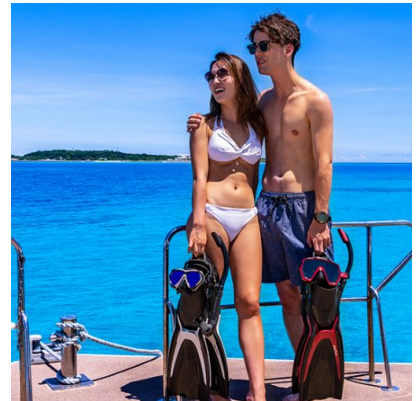

ABC

**TUSA HYFLEX SWITCH SF-0104
DUIKVINNEN**

TUSA HyFlex
SWITCH

€209,00

De Tusa SF0104 Hyflex-switch is voorzien van PuRiMaX "Polyurethane Blade System". Het polyurethaan vinblad geeft een snelle en directe reactie op elke beweging van de duiker. De unieke "Vortex Generator" van Tusa vermindert effectief de weerstand van de vinslag.. De multi-compound footpocket van Tusa verhoogt de krachtoverdracht naar het vinblad. De TUSA Hyflex-switch is uitgerust met verstelbare Universal Bungee Strap voor buitengewoon comfort.

PRODUCT DESCRIPTION

De Tusa SF0104 Hyflex-switch is voorzien van PuRiMaX "Polyurethane Blade System". Het polyurethaan vinblad geeft een snelle en directe reactie op elke beweging van de duiker. De unieke "Vortex Generator" van Tusa vermindert effectief de weerstand van de vinslag.. De multi-compound footpocket van Tusa verhoogt de krachtoverdracht naar het vinblad. De TUSA Hyflex-switch is uitgerust met verstelbare Universal Bungee Strap voor buitengewoon comfort.

Kenmerken:

- PuRiMaX "Polyurethane Blade System"
- Vortex Generator
- Prestatieverbeterende "Comfort Foot Pocket"
- Multi-compound footpocket ter vergroting van krachtoverdracht naar het vinblad
- Standaard voorzien van een verstelbare bungee (TA0902)
- Angled Blade Design
- Tusa Hyflex-systeem voor een compact en lichtgewicht reispakket